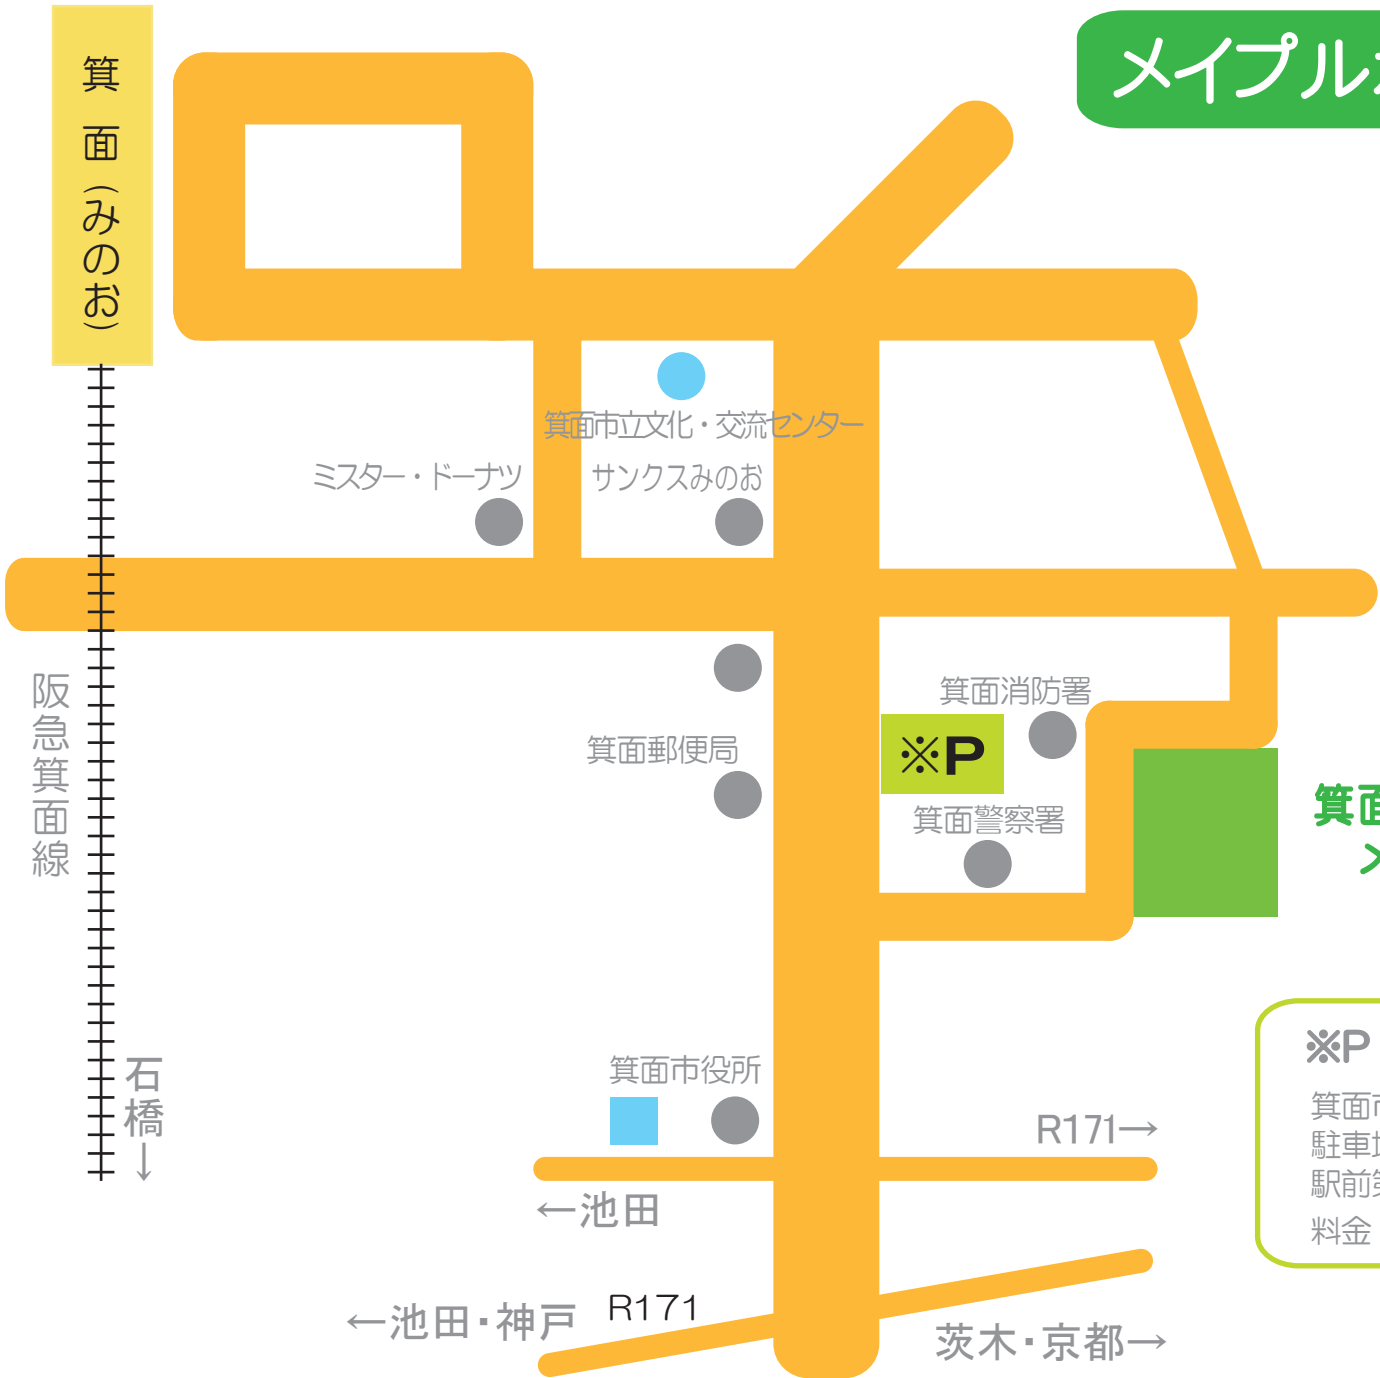

メイプルホール付近案内図

箕面市立
メイプルホール

※P 駅前第2有料駐車場
箕面市立メイプルホールには、
駐車場がありませんので、
駅前第2有料駐車場に駐車してください。
料金：30分100円